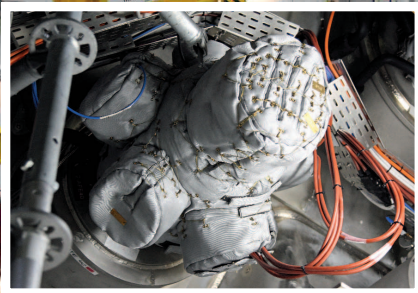

Baltic TechGewebe GmbH – Ihr Experte für Isoliersysteme

Die Baltic TechGewebe GmbH bietet eine umfassende Auswahl an Glasgeweben, Dämmmaterialien, Befestigungen, Konstruktion und Montage. Immer mit Blick auf die Zukunft und ihre Herausforderungen.

Matten oder Formteile, individuell gefertigt aus innovativen Rohstoffen

Ob Anlagenbau, Schifffahrt oder Industrie – die Einsatzgebiete unserer Produkte sind vielseitig und nachhaltig. Die Isoliersysteme der Baltic TechGewebe GmbH mit Sitz in Kiel stehen für hochwertige Verarbeitung vielfältiger Materialien. Wir sind Ihre Adresse für maßgefertigte Isoliermatten und Systeme aus Glasgeweben und modernen Dämmmörteln. In unserer hauseigenen Werkstatt produzieren wir für Sie sowohl Einzelstücke

als auch Serienfertigungen ganz nach Ihren Wünschen und Vorstellungen.

Was als Spezialprodukt für die Deutsche Marine begann, ist heute Gegenstand industrieller Planung

Unser Unternehmen, das im Jahr 2004 gegründet wurde, versteht sich selbst als Manufaktur für leistungsstarke Isoliersysteme. Alle unsere Produkte werden für jeden einzelnen Kunden individuell gefertigt.

Die hohe Qualität unserer maßgeschneiderten Erzeugnisse haben sich in andere Bereiche wie Anlagen- und Maschinenbau, Wissenschaft und Forschung, Luft- und Raumfahrt bewährt, sodass wir heute eine Vielzahl namhafter Firmen zu unseren Kunden zählen dürfen.

Unsere Erfahrung – Ihr Vorteil

Zu unseren Kernleistungen gehören:

- Fertigung von Isoliermatten
- Konfektion von Geweben
- Konstruktion und Montage von Isoliersystemen
- Spritzschutzhänge gegen Feuchtigkeit und heiße Flüssigkeiten